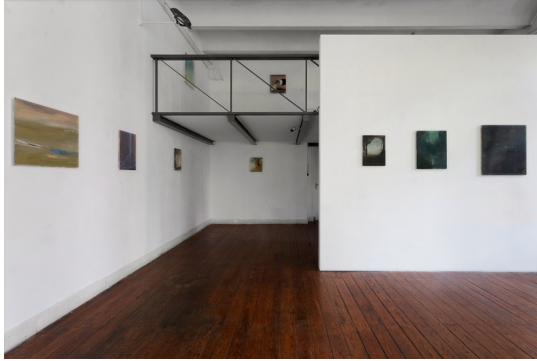

Volg ons:

[^](#) Top

Presentatieruimte voor kunst
Stichting atelierWG Amsterdam